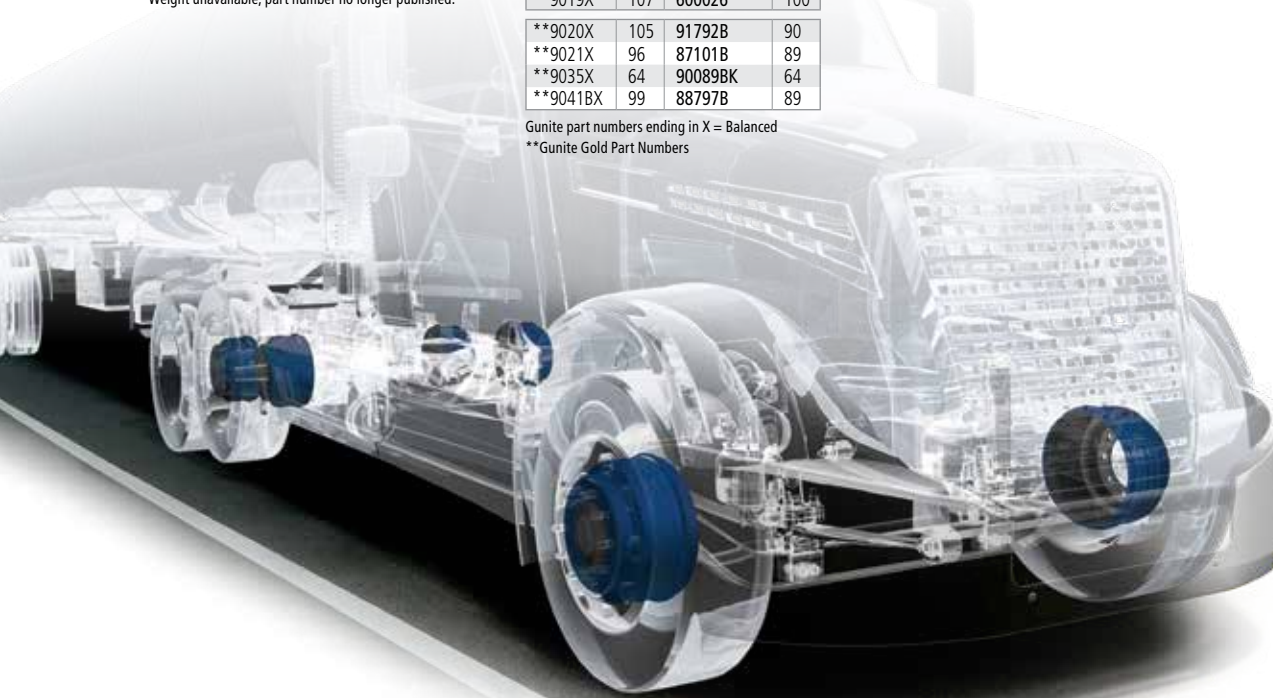

WEBB	LBS.	CENTRIFUSE®	LBS.
61528	70	89870BK	65
65152	122	91265B	88
65162	123	91265B	88
65163B	119	90600B	76
65543	80	88870BK	64

65545	68	90660BK	64
65547	82	90089BK	64
65548	78	89870BK	65
65554	83	89870BK	65
66353	110	600013HD	104

66800	119	91792B	90
66808	119	600013HD	104
66809	120	600014HD	111
66827B	130	600014HD	111
66854	120	600026	100

66864	112	89996B	89
66875	110	88797B	89
66884	117	600004HD	100
66893	113	87101B	89
67518	98	87397B	84

78500	127	600014HD	111
78501	123	600013HD	104
78502	120	600004HD	100
78504	123	600013HD	104
78505	127	600014HD	111

76864B	102	600084	83
77710B	79	90600B	76
77800BW	117	91792B	90
77807BW	109	89996B	89
77808BW	118	91792B	90

77809BW	120	600026	100
77854BW	119	600026	100
77864BW	109	89996B	89

Webb part numbers ending in B = Balanced

CONMET	LBS.	CENTRIFUSE®	LBS.
107150	112	89996B	89
107164	80	89870BK	65
107193	109	91265B	88
107453	94	90600B	76
107507	71	90089BK	64

107637	119	91792B	90
107638	124	600026	100
107866	117	91725B	90
107875	112	88797B	89
107902	80	88870BK	64

10001776	100	89996B	89
10001778	100	89996B	89
10001781	68	89870BK	65
10001783	67	90089BK	64
10001801	112	88797B	89

10001802	100	89877B	88
10005331	82	600001	75
10005332	83	90600B	76
10009830	112	89996B	89
10009920	80	89870BK	65

10012097	121	600026	100
10014756	93	90600B	76
10020147	91	600001	75
10025912	137	600014HD	111
10030774	105	89996B	89

10033071	103	91265B	88
10033314	113	600026	100
10037991	106	91265B	88